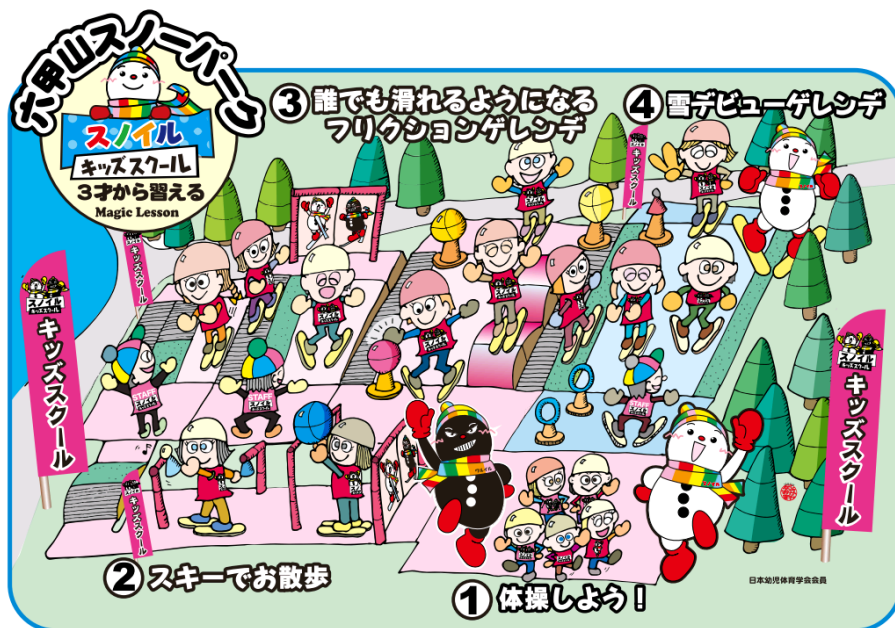

《雪上車 乗車体験》

ゲレンデメイクの際に活躍する「雪上車」に乗って記念撮影を楽しもう!

【時 間】 11:00~15:00

【対 象】 どなたでも

【定 員】 なし(先着順)

《スノイル&ワルイルのグリーティング》

「スノイル」と「ワルイル」が会場を盛り上げます!

一緒に写真を撮ろう!

※上記イベントはすべて無料

(六甲山カンツリーハウス入園料別途要 大人:620円 小人:310円)

宝さがしゲーム イメージ

雪上車

スノイル&ワルイルのグリーティング

【この資料に関するお問合せ】

六甲山スノーパーク

TEL:078-891-0366 / FAX:078-891-0757

〒657-0101 神戸市灘区六甲山町北六甲4512-98

■ スノイルキッズスクール概要

- 【日 程】 12月23日(金・祝)～3月20日(月・祝)の毎日
 ※12月31日(土)、1月1日(日)は除く
 ※ゲレンデ状況により、開講を中止する場合あり
- 【時 間】 平日:①10:30～ ②14:15～
 休日:①10:30～ ②11:15～ ③14:15～ ④15:00～
 ※受講時間は各2時間
 ※休日設定日:土曜・日曜・祝日及び12月26日(月)～1月6日(金)
 ※全クラス最少開講人数は2名です。開講3日前の17時までに
 予約人数が2名に満たない場合は、開講を中止いたします。
- 【料 金】 7,500円 ※入園料別途要
 ※レッスン代、教材代(スキー板、スキーブーツ、ヘルメット)を
 含みます。
 ※入園料(デイトムチケット)9:00～15:30:
 大人(中学生以上)2,100円、小人(3歳～小学生)1,050円
- 【対 象】 3歳～6歳の未就学児のお子様
 【定 員】 1クラスあたり最大7名 ※予約優先・先着順
 【予 約】 事前予約制
 (WEB予約)<http://rokkosan.com/ski/> (TEL予約)078-891-0366

■ スノイルキッズスクール開講イメージ

スノイルキッズスクール イメージ

【六甲山スノーパーク 営業概要】

- 【営業期間】 2016年12月3日(土)～2017年4月2日(日)
 ※コンディション・イベント開催により営業を中止・内容を一部変更する場合があります
- 【営業時間】 月～木曜日 ※休日設定日を除く 9:00～19:00(18:30受付終了)
 金曜日、休日設定日 9:00～22:00(21:30受付終了)
 ※スノーランドは9:00～17:00
 ※休日設定日のスノーボードの滑走可能時間は16:00～22:00
- 【入園料】 大人…中学生以上 小人…3歳～小学生
- ◆デイトムチケット(9:00～15:30) 大人 2,100円 / 小人 1,050円
 ◆ナイターチケット(16:00～18:30) 大人 2,100円 / 小人 1,050円
 (月～木曜日)※休日設定日を除く
- ◆ナイターチケット(16:00～21:30) 大人 2,600円 / 小人 1,550円
 (金曜日、休日設定日)
 ※休日設定日…土曜・日曜・祝日及び12月26日(月)～1月6日(金)