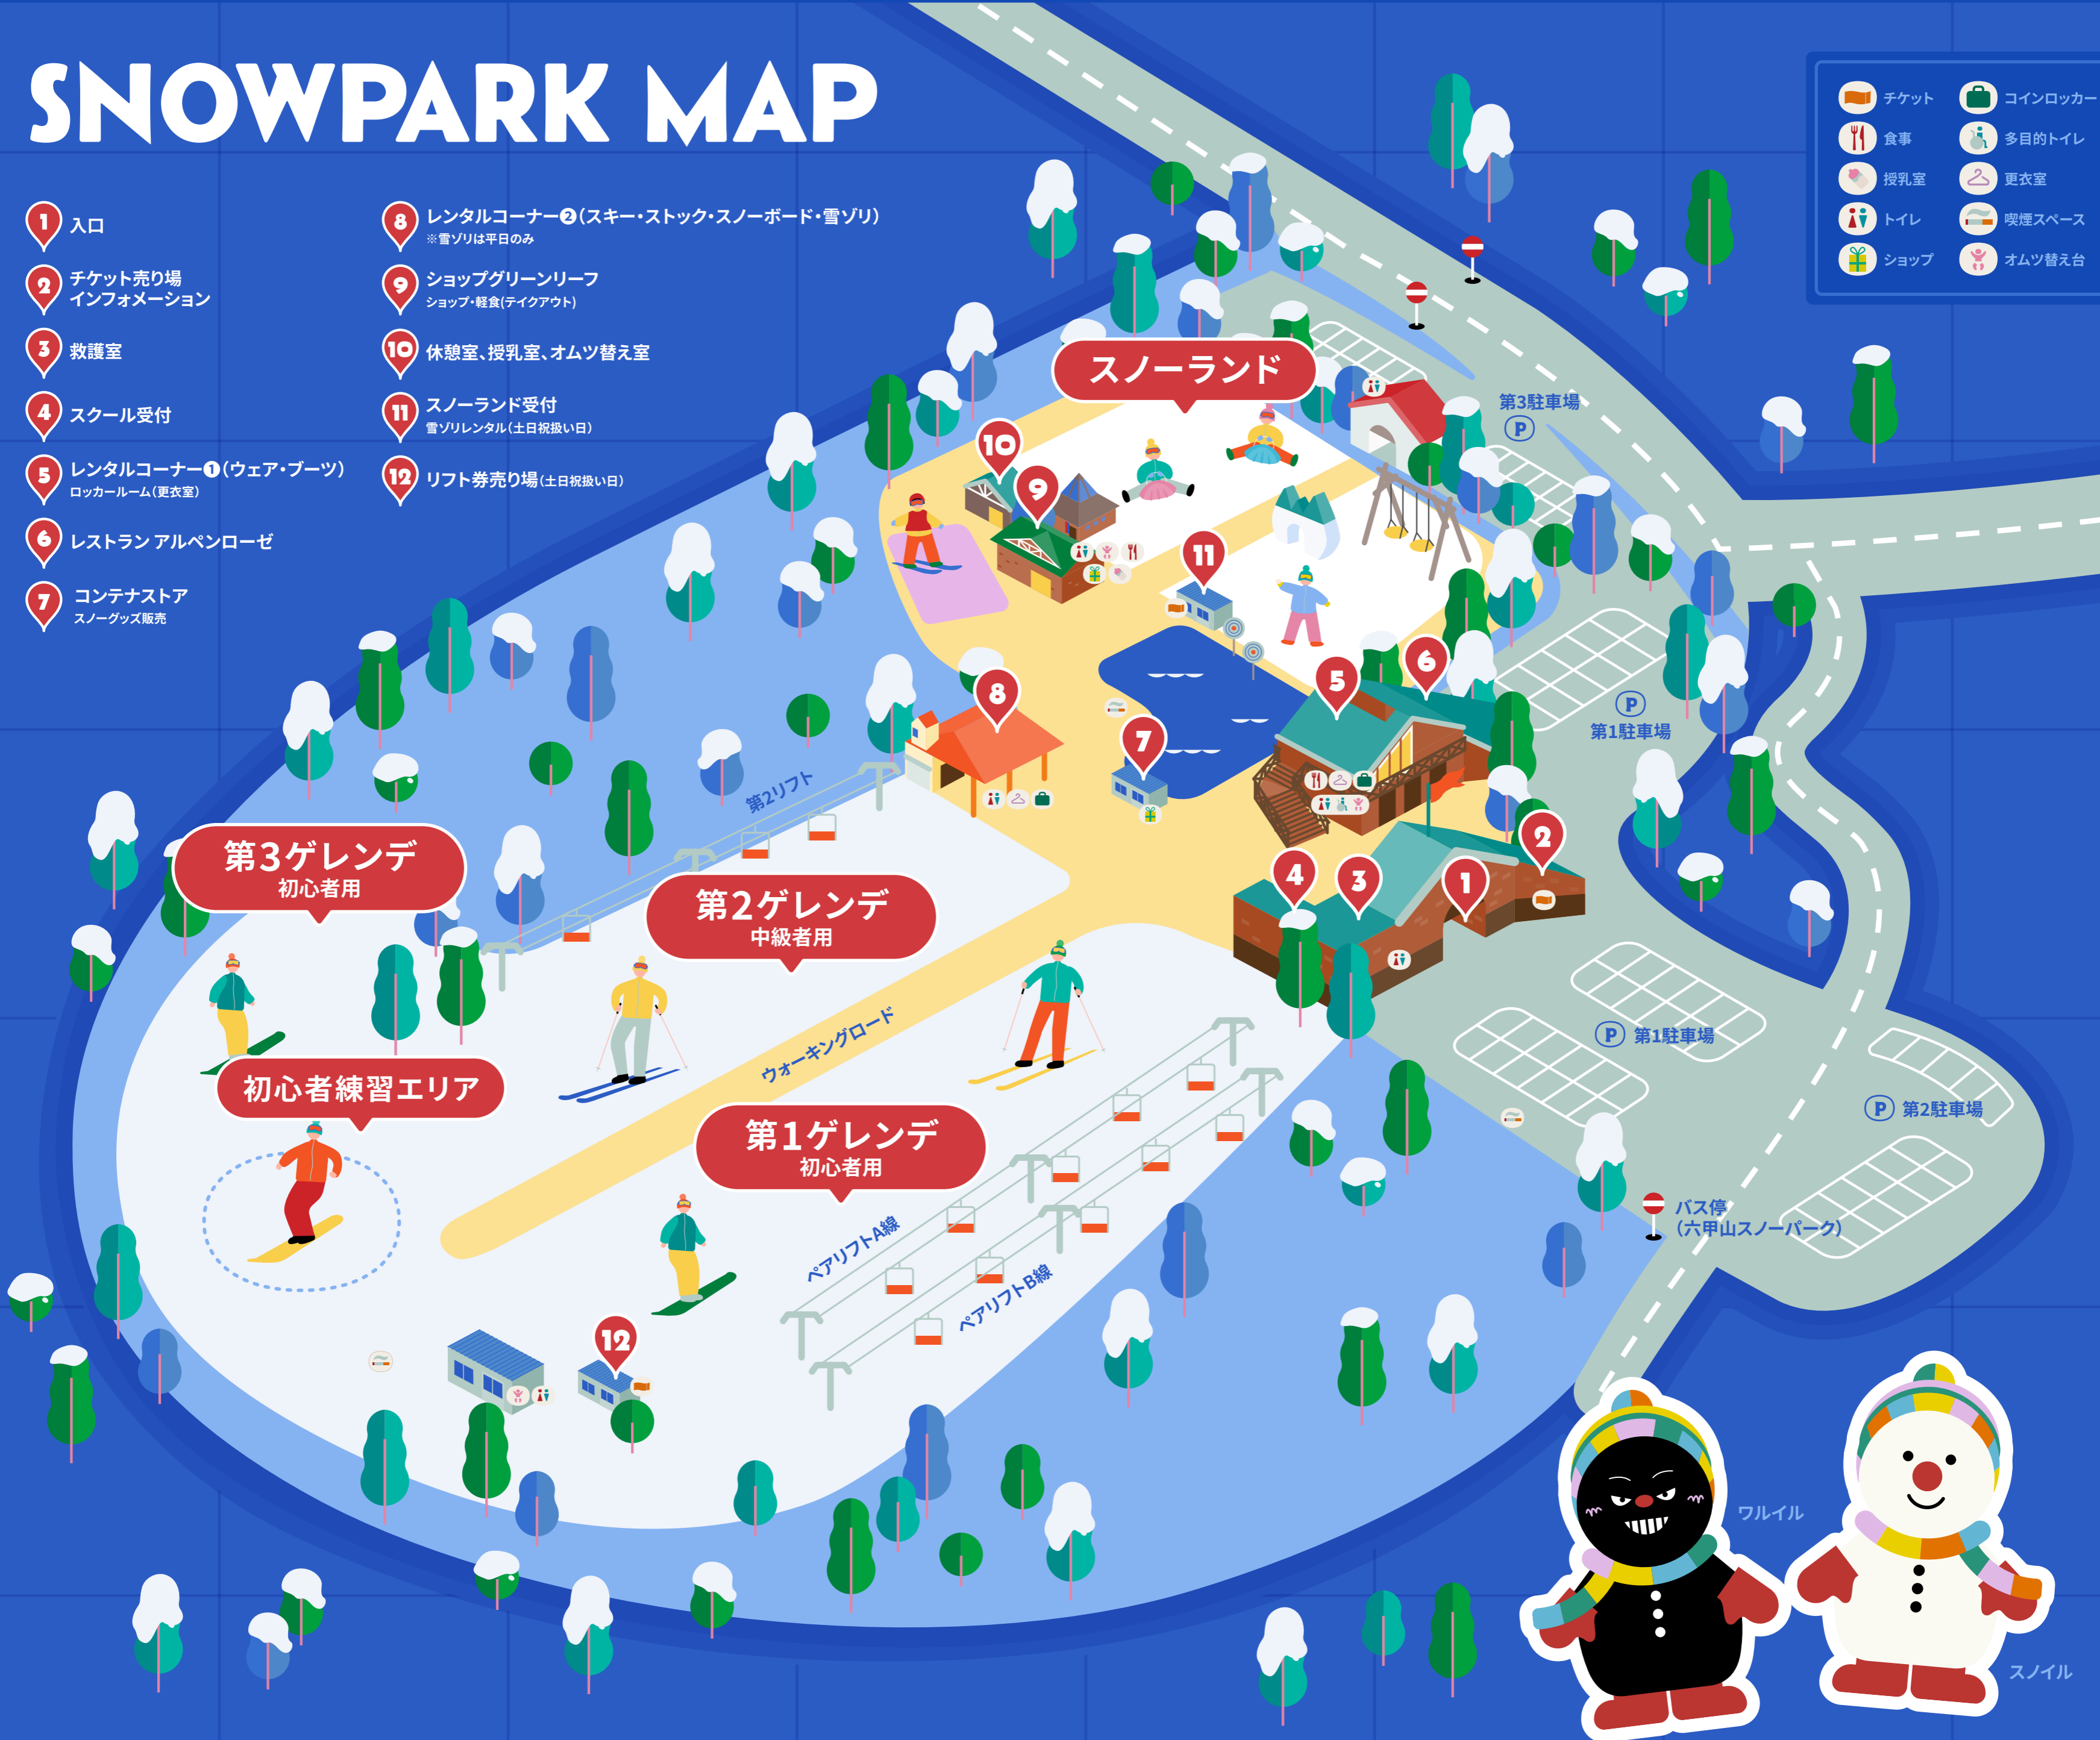

# SNOWPARK MAP

- チケット
- 食事
- 授乳室
- トイレ
- ショップ
- コインロッカー
- 多目的トイレ
- 更衣室
- 喫煙スペース
- オムツ替え台

- 1 入口
- 2 チケット売り場  
インフォメーション
- 3 救護室
- 4 スクール受付
- 5 レンタルコーナー①(ウェア・ブーツ)  
ロッカールーム(更衣室)
- 6 レストランアルペンローゼ
- 7 コンテナストア  
スノーグッズ販売
- 8 レンタルコーナー②(スキー・ストック・スノーボード・雪ゾリ)  
※雪ゾリは平日のみ
- 9 ショップグリーンリーフ  
ショップ・軽食(テイクアウト)
- 10 休憩室、授乳室、オムツ替え室
- 11 スノーランド受付  
雪ゾリレンタル(土日祝扱い日)
- 12 リフト券売り場(土日祝扱い日)

- 食事
- 授乳室
- トイレ
- ショップ
- 多目的トイレ
- オムツ替え台

雪ゾリエリア

イベントエリア

雪あそびエリア

キッズアスレチック

スノイルキッズスクール

スノーターゲット

ゲレンデ

P