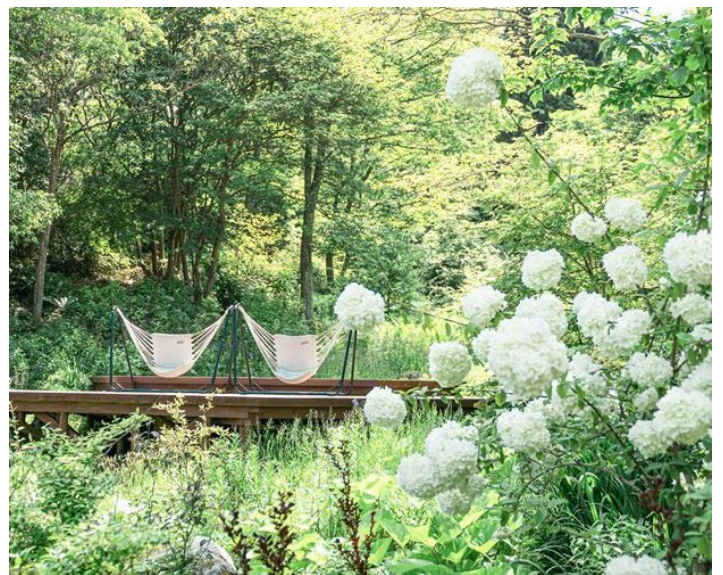

5月中旬～6月上旬頃の SIKI ガーデン(オオデマリ)

※価格は全て税込みです。金額の記述のないイベントは、入場料のみで参加できます。

六甲山ポータルサイト <https://www.rokkosan.com/>