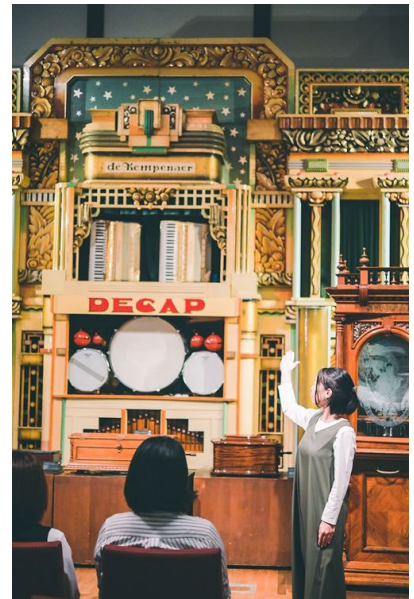

ROKKO 森の音ミュージアム

「森の音ボタニカルフェア」

スイセン、オオヒナユリ、オオデマリなど六甲山のナチュラルガーデンのフラワーシーズン
2025年3月15日(土)～5月21日(水)

六甲山観光株式会社(本社:神戸市灘区 社長:寺西公彦)が運営する、ROKKO森の音ミュージアムでは、2025年3月15日(土)～5月21日(水)に、「森の音ボタニカルフェア」を開催します。

SIKI ガーデン内、「せせらぎのメドウ」のオオヒナユリ(5月上旬)

コンサートの様子(イメージ)

■「森の音ボタニカルフェア」概要

期間中は、施設内「SIKIガーデン～音の散策路～」(以下、SIKIガーデン)で春から初夏の花々が彩る景色を鑑賞できる他、ガーデンで行うコンサートやガイドツアー、SIKIドームの貸切プランなど、春のガーデンを満喫いただけます。

また、施設内「森の音ホール」では、「演奏家のいないボタニカルコンサート」や展示をします。

【日程】 2025年3月15日(土)～5月21日(水)