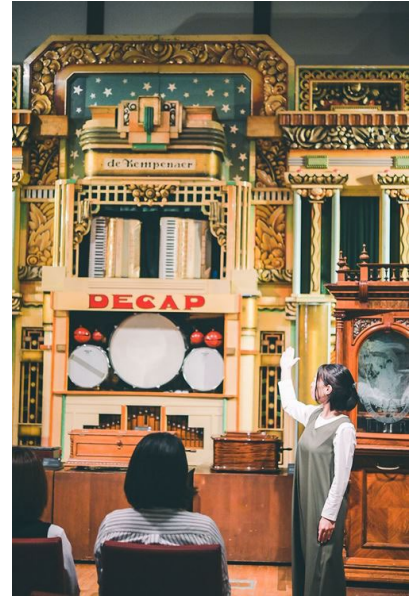

【曲目例】 ・川の流れるように(見岳章作曲)
・世界に一つだけの花(槇原敬之作曲) 他

コンサートルームの様子

② SIKIガーデン

春から初夏にかけての SIKI ガーデンは、フラワーシーズンです。下記の通り、期間ごとに様々な花が鑑賞できます。各所に設置しているベンチやハンモックに腰かけて、花と共に写真撮影するのもおすすめです。

SIKI ガーデン Spring Season

【期間】 2025年3月15日(土)～5月6日(火・休)