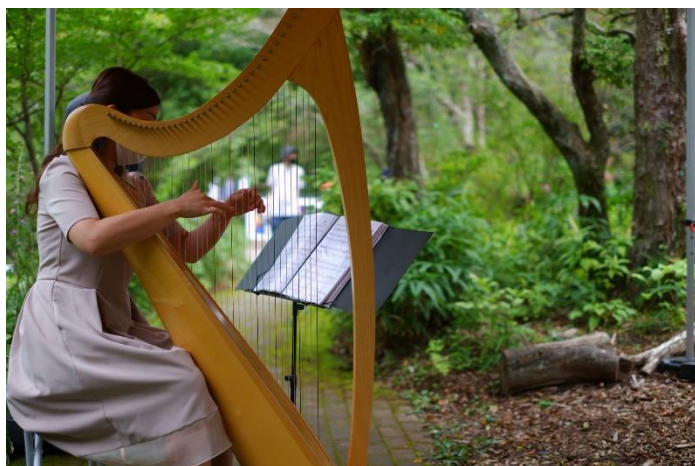

ROKKO 森の音ミュージアム

「SIKI ガーデンコンサート2025」開催

フラワーシーズンのガーデンで楽しむコンサート 募集型も開催

六甲山観光株式会社(本社:神戸市灘区 社長:寺西公彦)が運営する、ROKKO森の音ミュージアムでは、施設内「SIKIガーデン～音の散策路～」(以下、SIKIガーデン)において、期間中の毎週日曜日に六甲山の自然の中で楽しむ「SIKI ガーデンコンサート2025」を開催します。

SIKI ガーデンコンサートの様子(イメージ)

SIKI ガーデン

■ SIKI ガーデンコンサート2025 概要

演奏家による生演奏や当施設が所蔵する自動演奏楽器の音色、演奏体験などを楽しむ「SIKI ガーデンコンサート2025」を開催します。豊かな自然に囲まれながら、さまざまな楽器・ジャンルの音楽をお楽しみいただけます。日程により、出演者や内容が異なり、何度でも楽しめるコンサートです。

【場 所】 SIKI ガーデン

※雨天の場合は屋内コンサートルームで開催、または中止します。

【期 間】 2025年4月6日(日)～8月17日(日)の毎週日曜日、7月19日(土)、21日(月・祝)

【時 間】 12:35～/13:35～/14:35～(各回約20分間)

【演奏楽器例】 オルゴール、手回しオルガン、アイリッシュハーブ、南米楽器(サンポーニャ、チャランゴ、カホン)他

※演奏楽器は日程により異なります。

【料 金】 無料(入場料別途要)