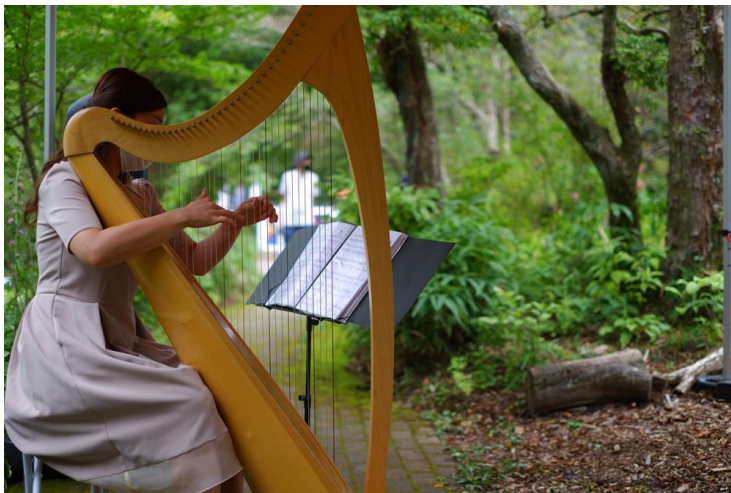

ROKKO 森の音ミュージアム

2024年「SIKI ガーデンコンサート」開催

5月～10月毎週日曜日開催、募集型企画も実施

六甲山観光株式会社(本社:神戸市灘区 社長:寺西公彦)が運営する、ROKKO森の音ミュージアムでは、施設内「SIKI ガーデン～音の散策路～」(以下、SIKI ガーデン)において、5月～10月にかけて毎週日曜日に六甲山の自然の中で楽しむ「SIKI ガーデンコンサート」を開催します。当コンサートは2021年より開催し、今年で4年目を迎えます。

過去の SIKI ガーデンコンサート開催の様子

SIKI ガーデン

■ SIKI ガーデンコンサート 概要

演奏家による生演奏や当施設が所蔵する自動演奏楽器の音色、演奏体験などを楽しむ「SIKI ガーデンコンサート」を開催します。豊かな自然に囲まれながら、さまざまな楽器・ジャンルの音楽をお楽しみいただけます。日程により、出演者や内容が異なり、何度でも楽しめるコンサートです。

【場 所】 SIKI ガーデン