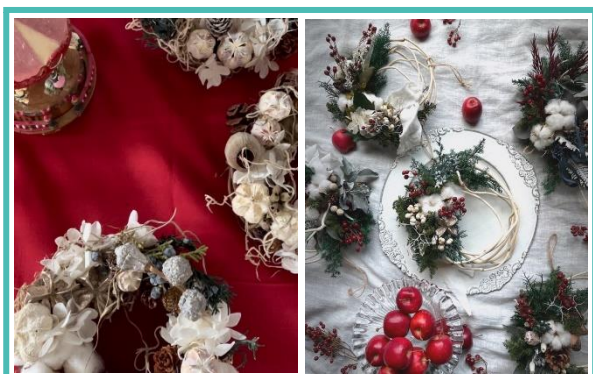

木工
大矢 一成(おおや かずなり)

針金アート
清水 紗希(しみず さき)

※新型コロナウイルス感染症の状況により、臨時休場、イベント内容を変更する場合があります。最新情報はホームページをご覧ください。

六甲山ポータルサイト <https://www.rokkosan.com/>

アクセサリー
mano6(まのろく)

アクセサリー・布雑貨
みのりの香(みのりのか)

フラワーアレンジメント
ハナトアルク

刺繍
黒田よし子(くろだ よしこ)