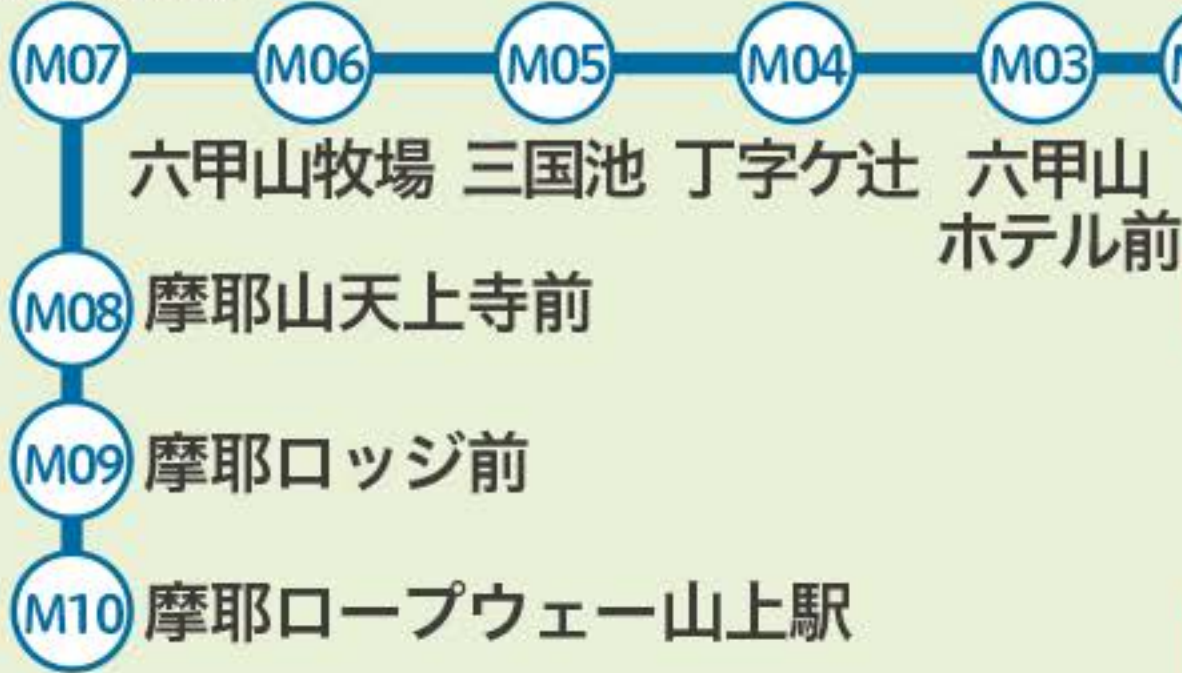

六甲山上バス 六甲山スノーパーク
(※冬季のみ)

六甲摩耶
スカイシャトルバス

摩耶山市立
自然の家前

記念碑台
オルゴール
ミュージアム前

高山植物園
六甲ケーブル
山上駅

六甲山上駅

六甲ケーブル

六甲
ケーブル下駅

有馬温泉駅

六甲有馬ロープウェー

六甲山頂駅

ロープウェー
山頂駅

六甲
ガーデンテラス

星の駅

虹の駅

摩耶
ケーブル駅

まや
ビューライン

※平成29年12月31日（日）の六甲山ホテル営業終了に伴い、六甲山上バス「R02 六甲山ホテル前」停留所を廃止しました。
なお、六甲摩耶スカイシャトルバスは従来通り「M03 六甲山ホテル前」に停車します。