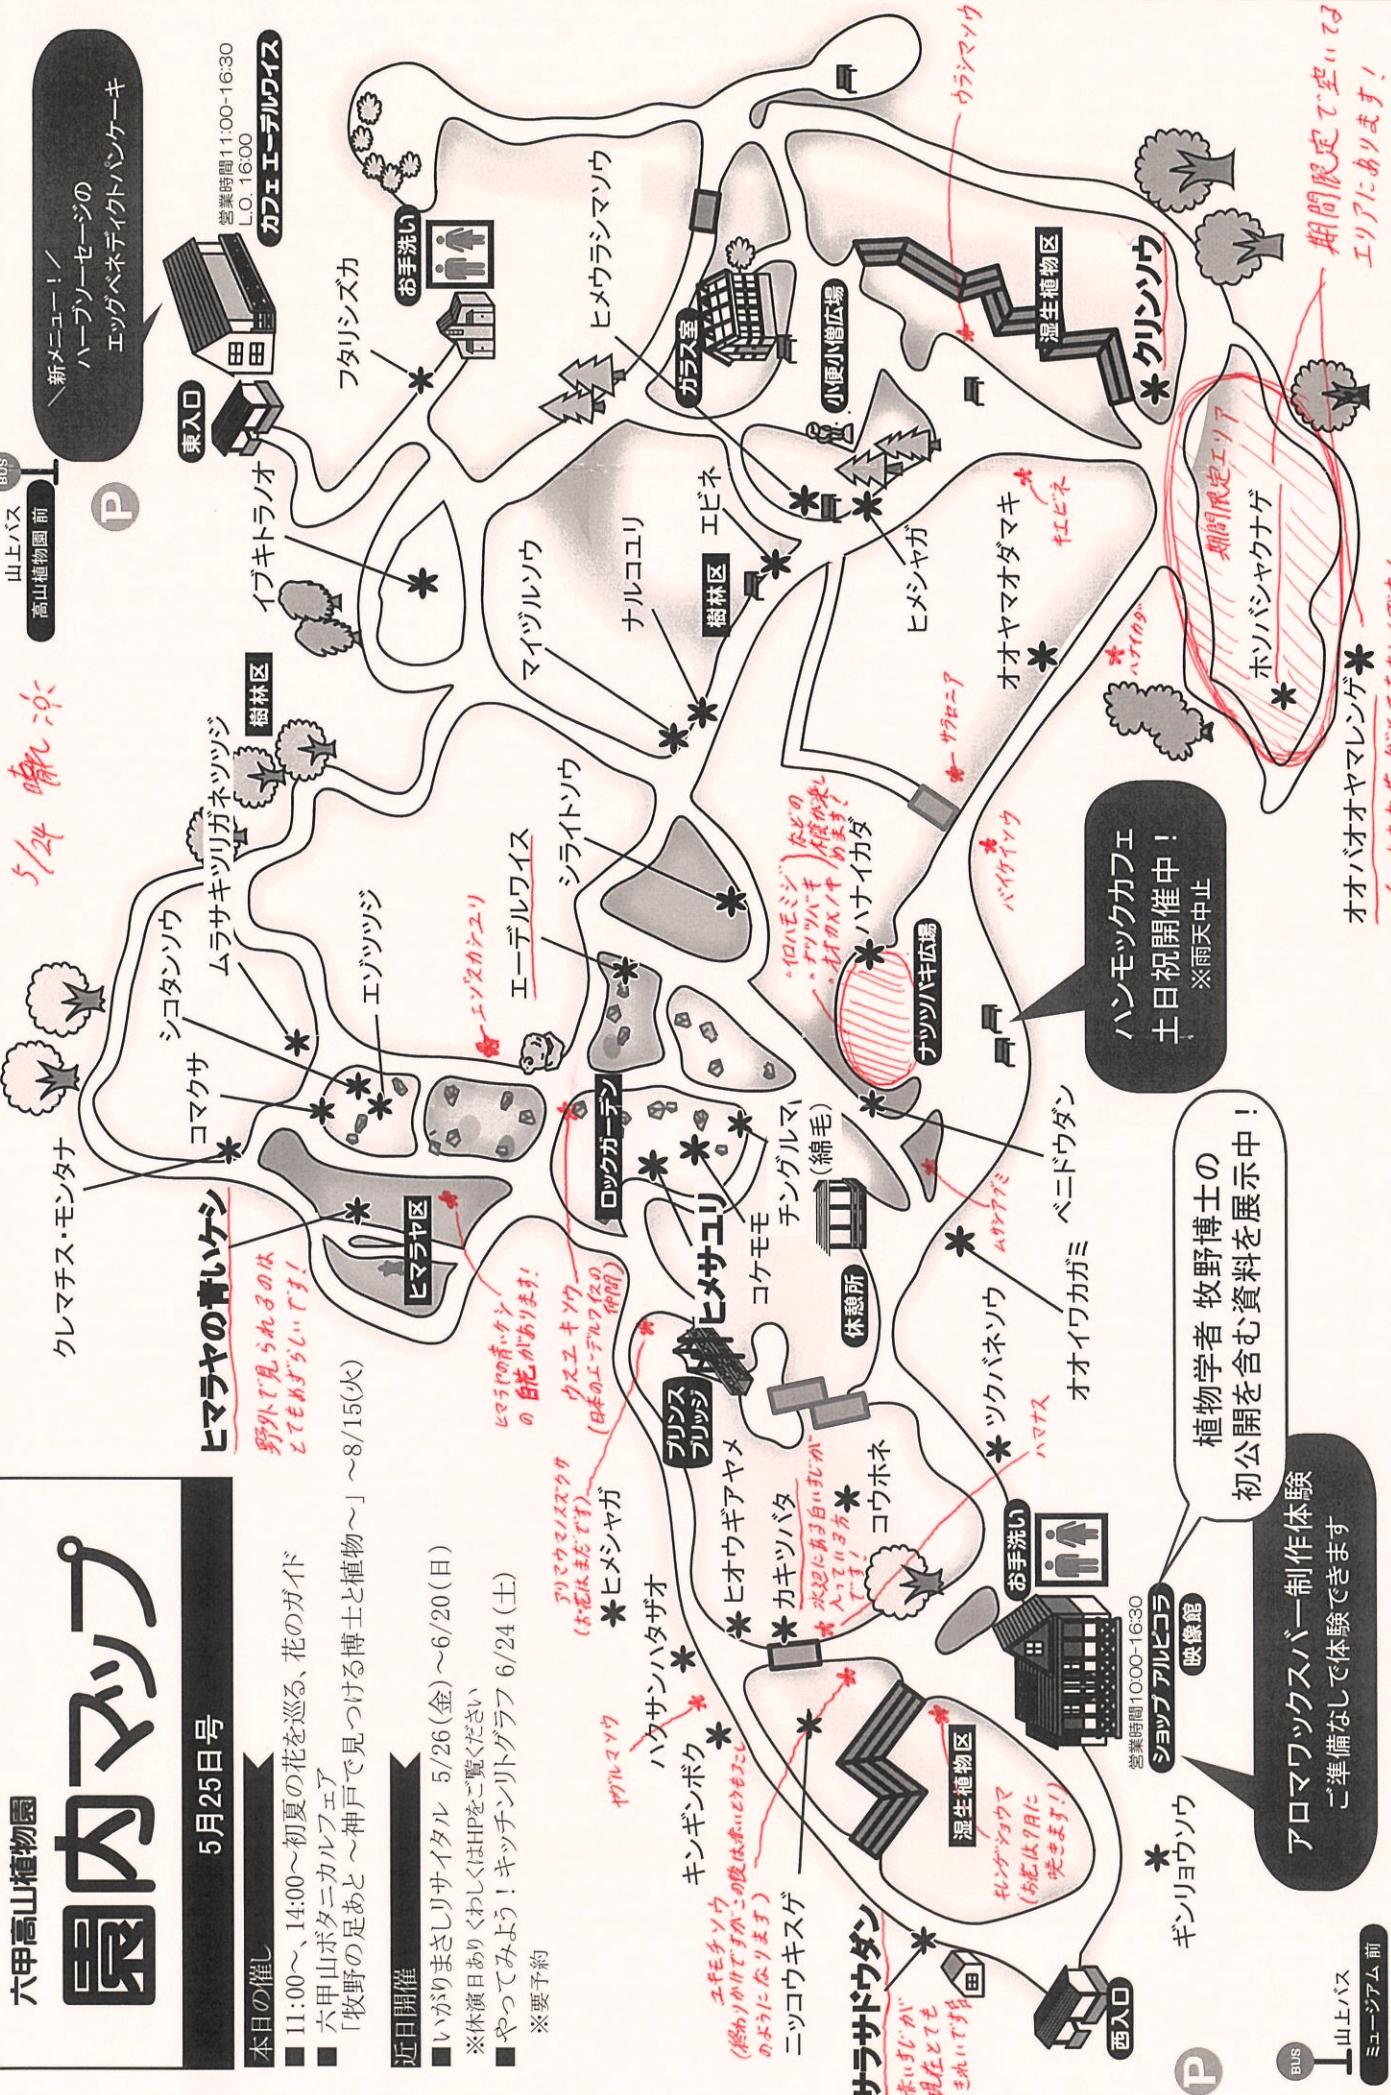

園内マップ

5月25日号

本日の催し

- 11:00～、14:00～初夏の花を巡る、花のガイド
- 六甲山ポタニカルフェア
「牧野の足あと～神戸で見つける博士と植物～」～8/15(火)

近日開催

- いがりまさしリサیتال 5/26(金)～6/20(日)
- ※休演日あり くわしくはHPをご覧ください
- やってみよう! キッチンリトグラフ 6/24(土)
- ※要予約

5/24 晴れ涼

期間限定で空いてるエリアがあります!

期間限定エリア
ホソバシヤクナゲ

ハンモックカフェ
土日祝開催中!
※雨天中止

植物学者 牧野博士の
初公開を含む資料を展示中!

アロマックスバー制作体験
ご準備なしで体験できます

新メニュー!
ハーブソーゼージの
エッグベネディクトハンケーク

カフェエーデルワイス
営業時間 11:00～16:30
L.O. 16:00

映像館
シャワー
営業時間 10:00～16:30